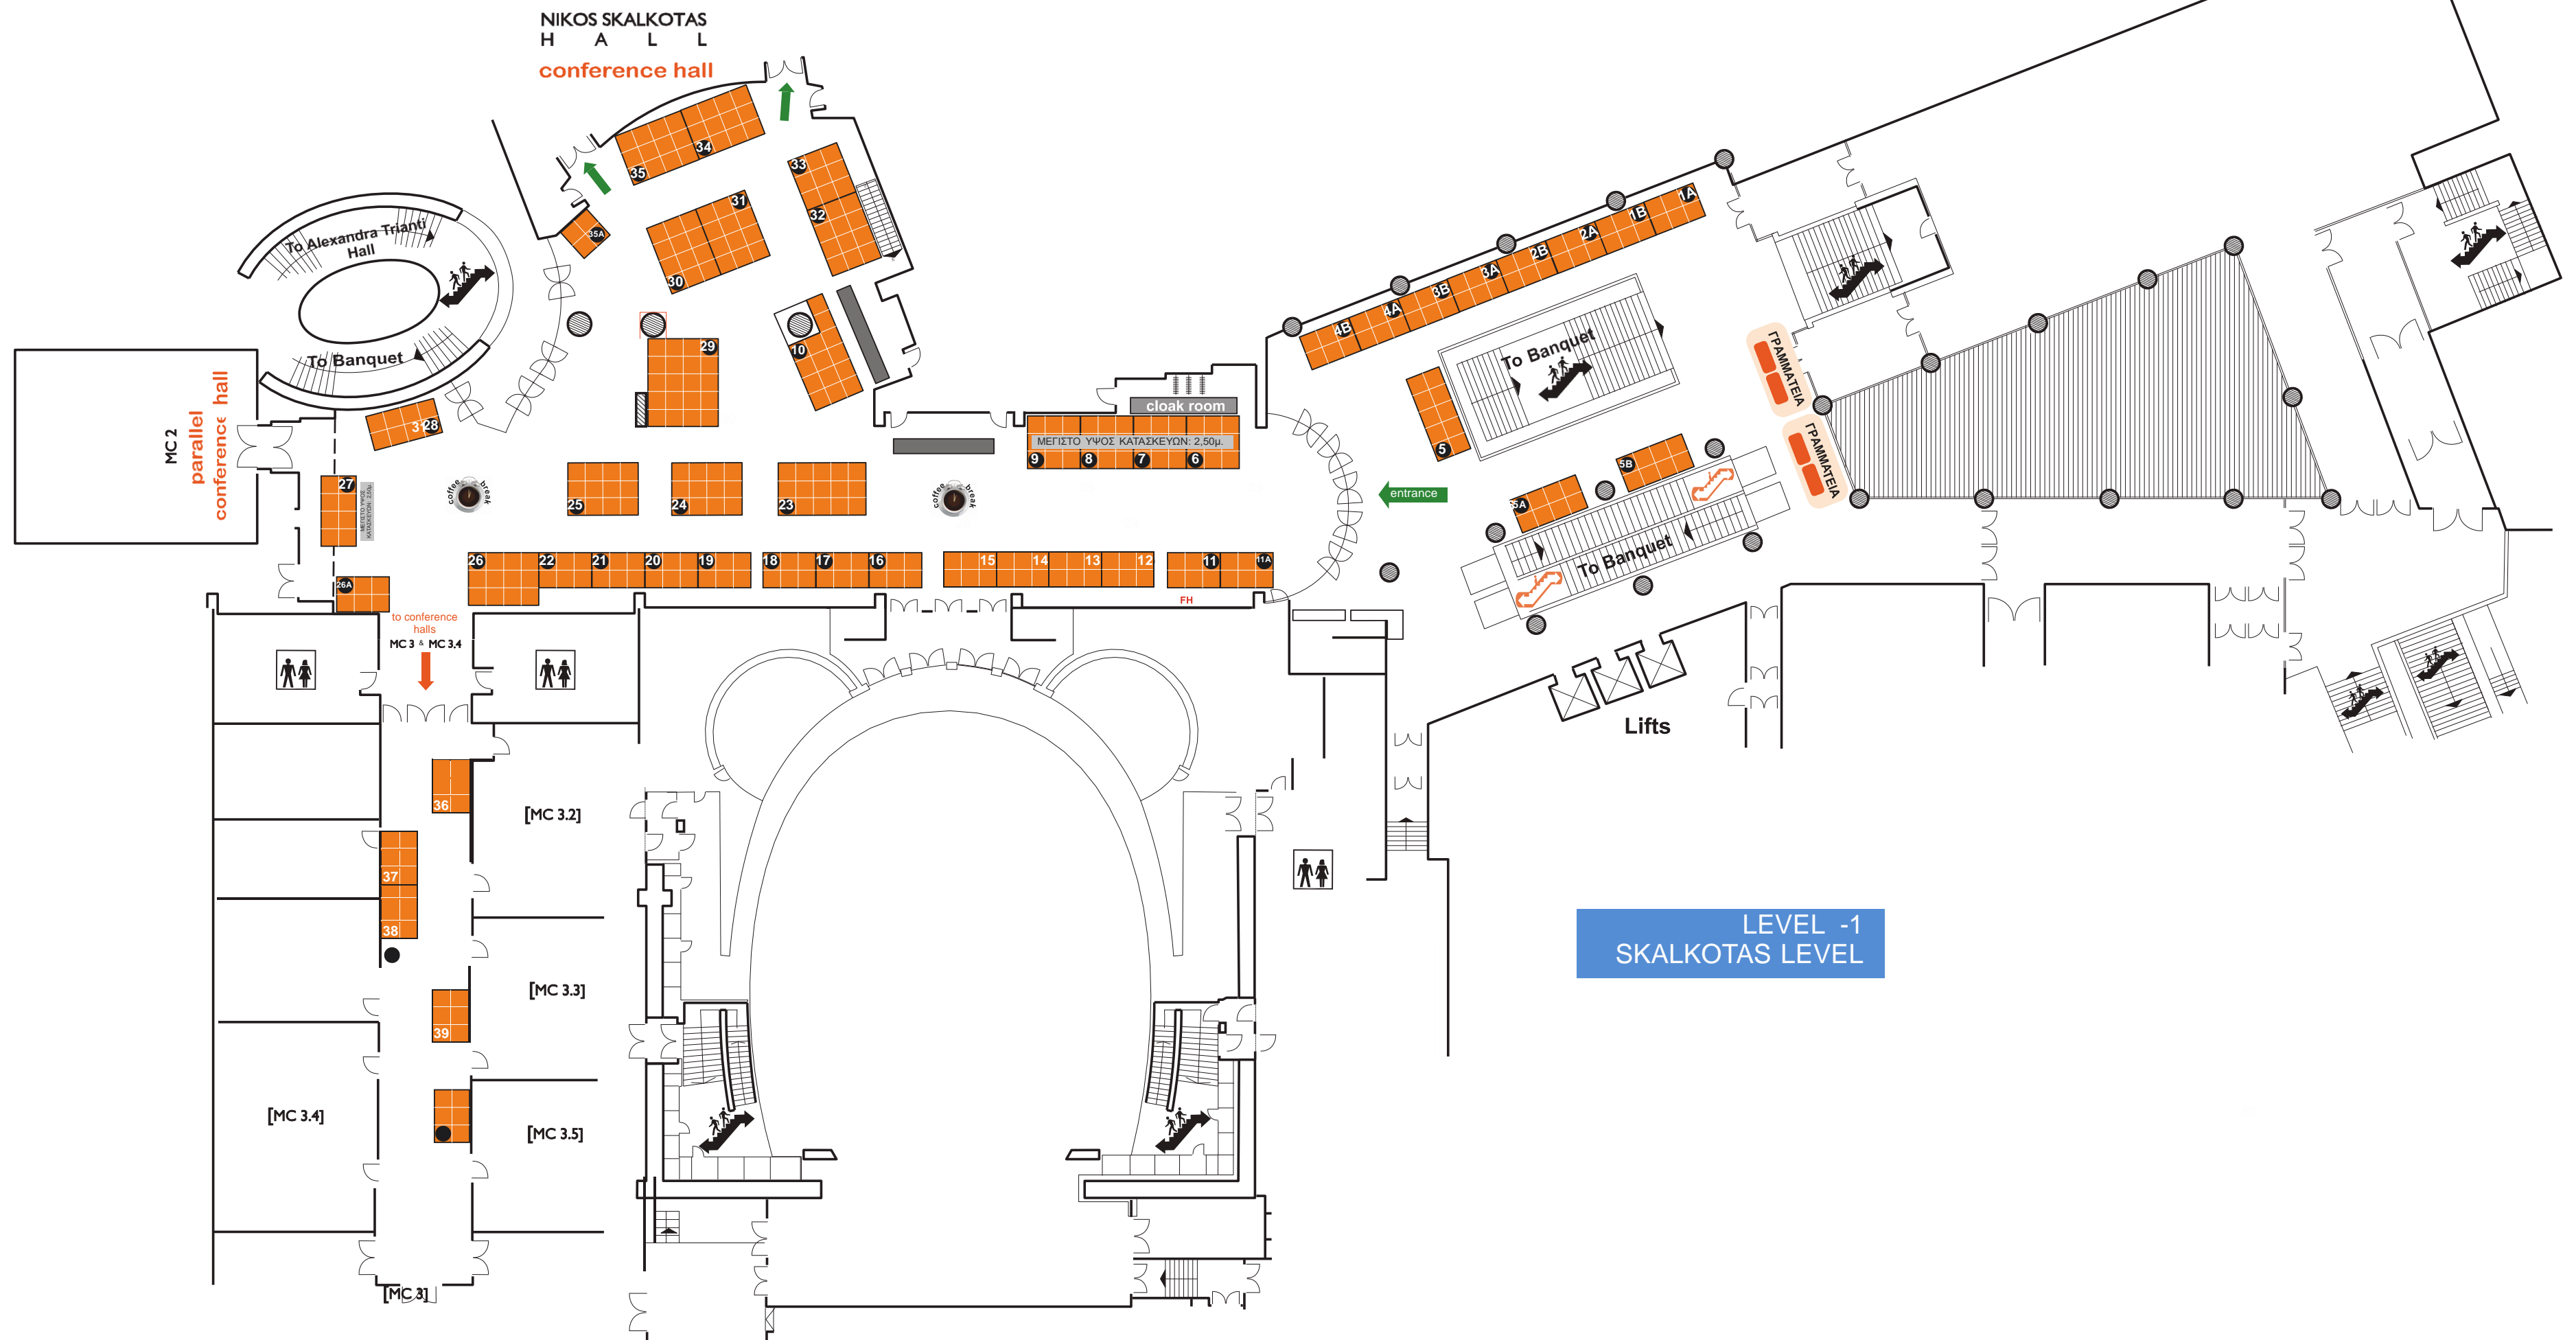

ΜΕΓΙΣΤΟ ΥΨΟΣ ΚΑΤΑΣΚΕΥΩΝ: 3,00μ.

LEVEL -1
SKALKOTAS LEVEL